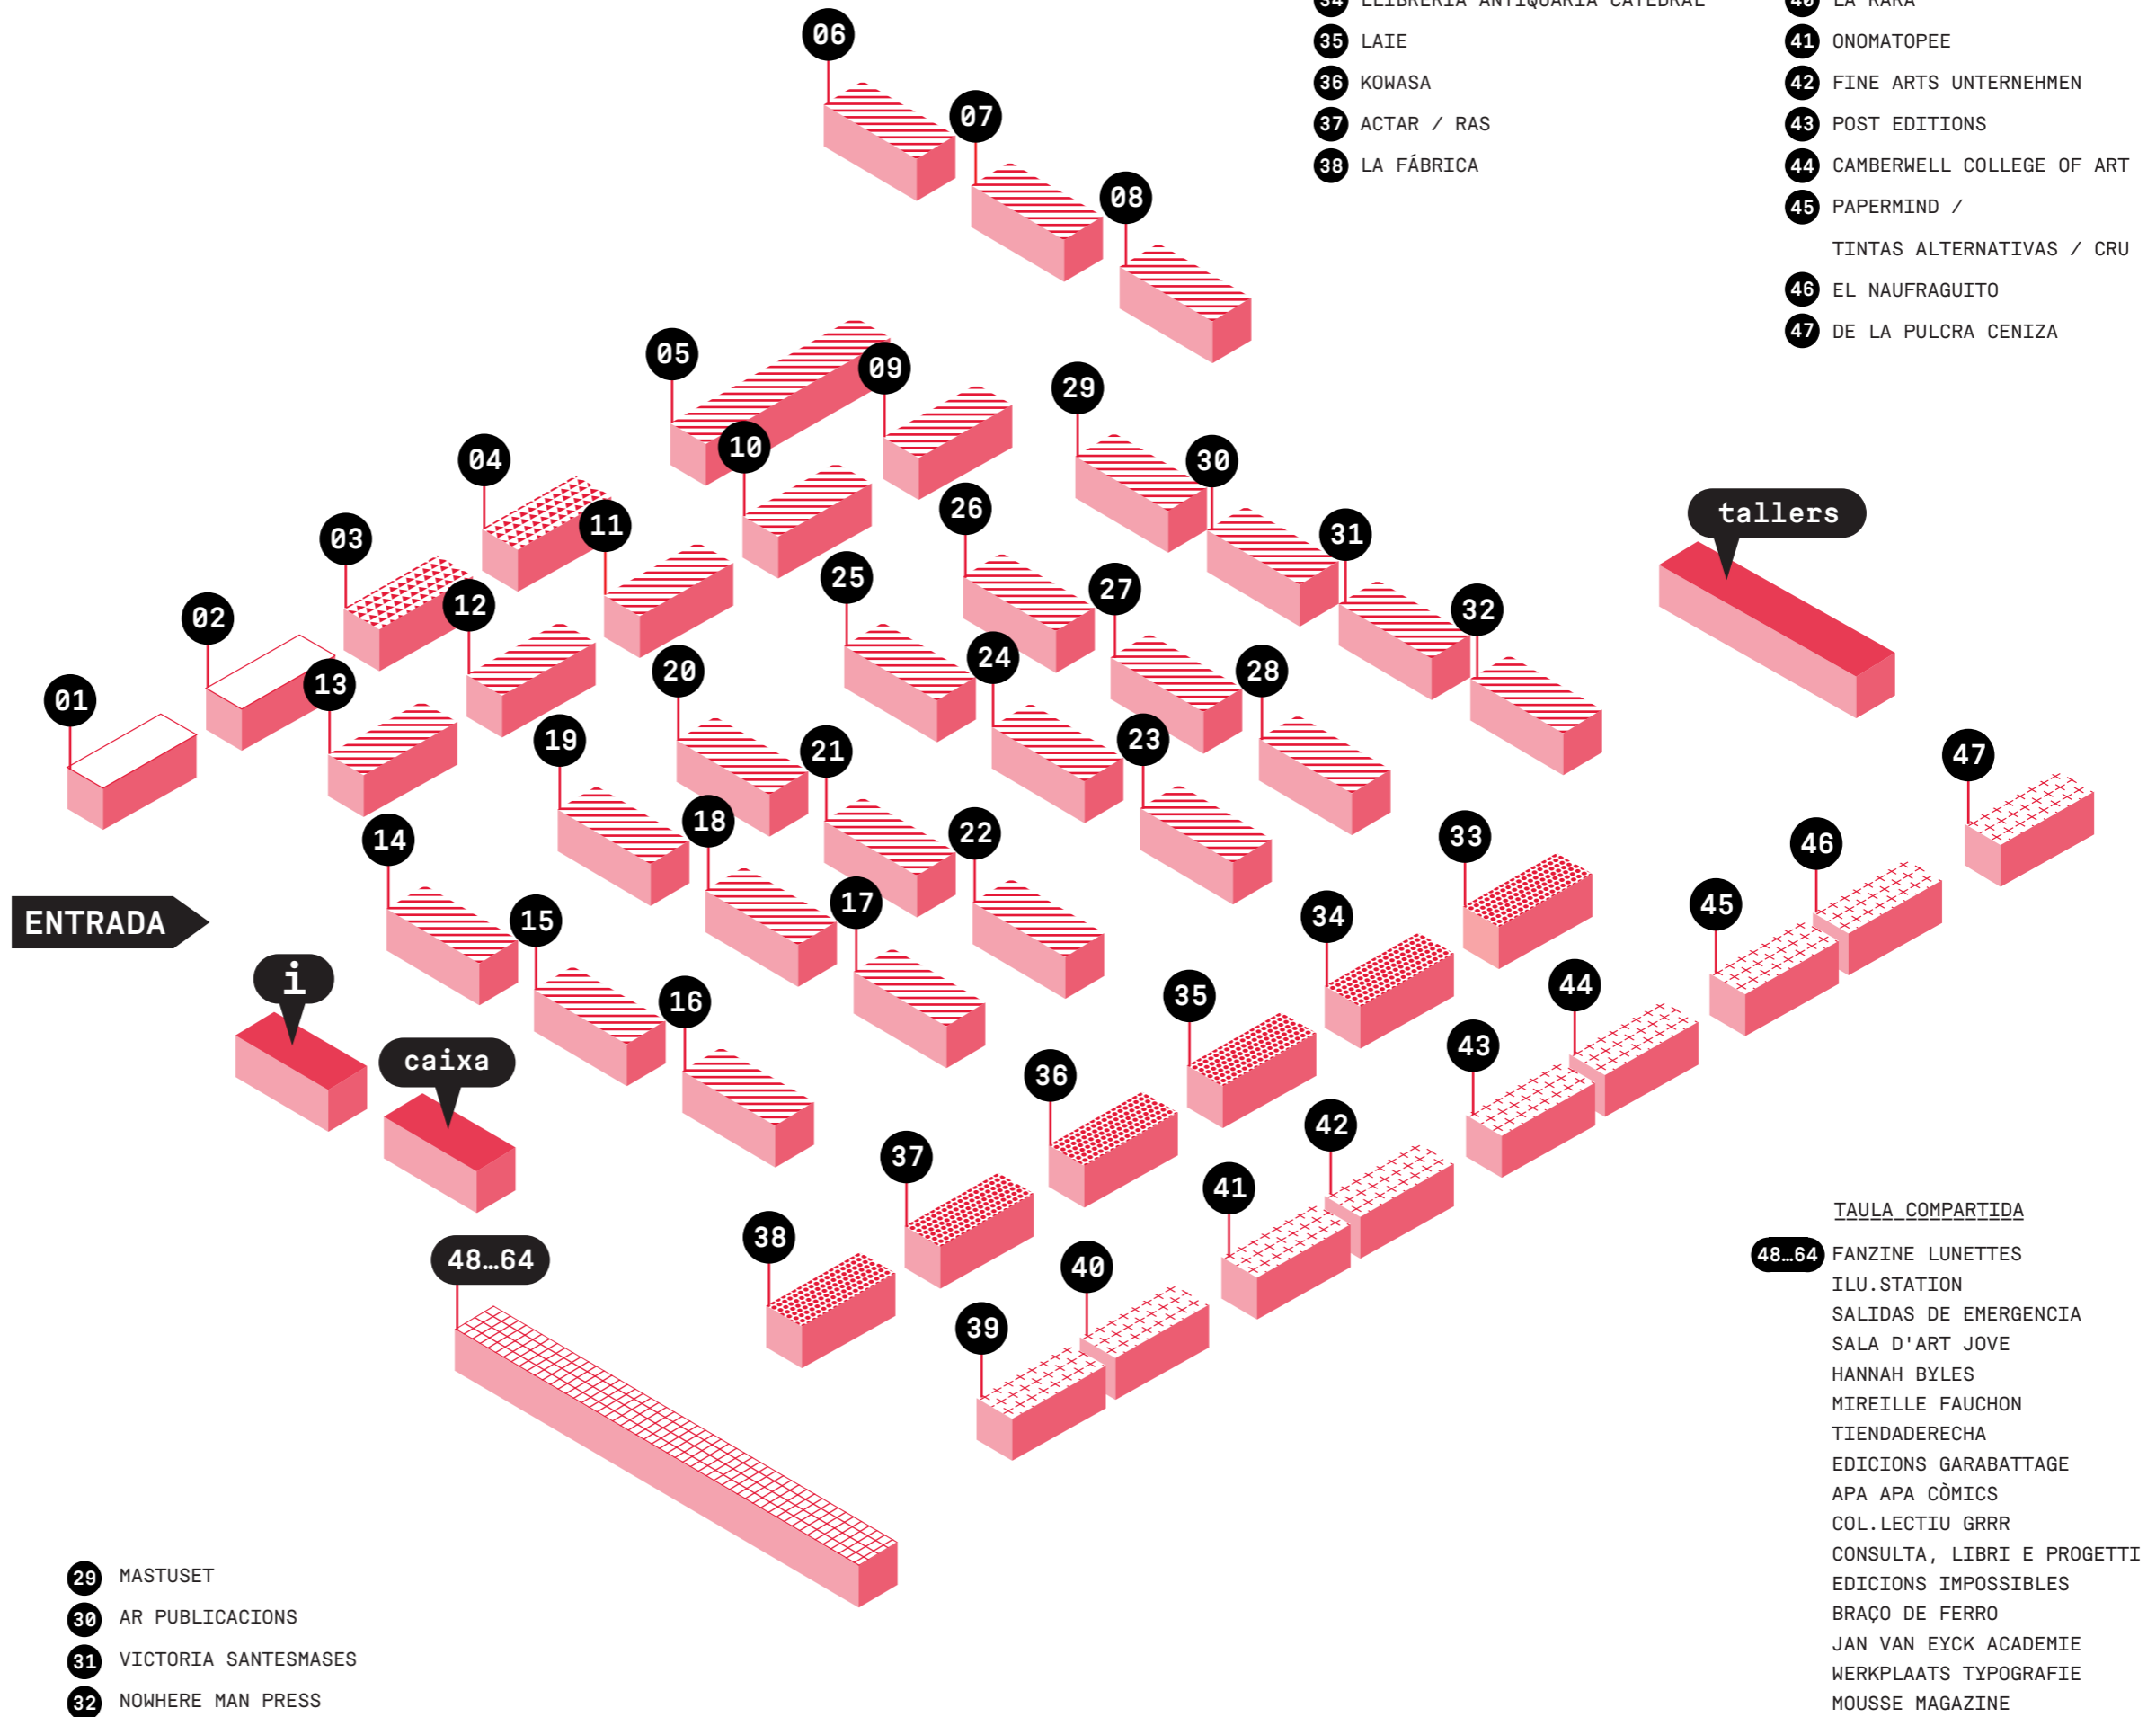

RTS LIBRIS

FIRA DEL LLIBRE D'ART
I DISSENY A BARCELONA
SANT JORDI 2010
DEL 22 AL 25 D'ABRIL
ARTS SANTA MÒNICA
LA RAMBLA 7, BARCELONA

INSTITUCIONS

- 01 02 FUNDACIÓ PILAR I
  JOAN MIRÓ A MALLORCA

REVISTES ESPECIALITZADES

- 03 REVISTA GRABADO Y EDICIÓ
- 04 REVISTA BONART

EDITORS, GALERIES D'ART I ARTISTES

- 05 GALERIA PRESENTA
- 06 ICONOMOTEUR
- 07 13L EDICIONS
- 08 ANIMA MONDI
- 09 ÉDITIONS JANNINK
- 10 LES LIVRES SONT MUETS
- 11 MANUEL GIMENO, MATILDE MARIN
  I FRANCESCA LLOPIS
- 12 MARAGALL EDICIONS
- 13 MIQUEL PLANA
- 14 ELDITAL'ULL EDICIONS
- 15 LOLITA RIBERA & GEMMA MOLERA
- 16 RED03 ART GALLERY
- 17 GALERIA CADAQUÉS-HUC MALLA
- 18 SETBA-ZONA D'ART
- 19 EDICIONS 1010
- 20 COLE & CONTRERAS
- 21 ORIGAMI ARTS
- 22 CÍRCULO DEL ARTE
- 23 TRISTAN BARBARÀ EDITIONS
- 24 EL CABALLERO DE LA BLANCA LUNA
- 25 RAÍÑA LUPA
- 26 MUSEU MOLÍ PAPERER DE CAPELLADES
- 27 EDICIONS MURTRA
- 28 TINTA INVISIBLE EDICIONS

LLIBRERIES / EDITORS

- 33 LIBROS DE ARTE
- 34 LLIBRERIA ANTIQUÀRIA CATEDRAL
- 35 LAIE
- 36 KOWASA
- 37 ACTAR / RAS
- 38 LA FÀBRICA

EXPERIMENTACIÓ GRÀFICA

- 39 UN MÉS UN
- 40 LA RARA
- 41 ONOMATOPÉE
- 42 FINE ARTS UNTERNEHMEN
- 43 POST EDITIONS
- 44 CAMBERWELL COLLEGE OF ART
- 45 PAPERMIND /
  TINTAS ALTERNATIVES / CRU
- 46 EL NAUFRAGUITO
- 47 DE LA PULCRA CENIZA

- 29 MASTUSET
- 30 AR PUBLICACIONS
- 31 VICTORIA SANTESMASES
- 32 NOWHERE MAN PRESS

- TAULA COMPARTIDA
- 48...64 FANZINE LUNETTES
  ILU.STATION
  SALIDAS DE EMERGENCIA
  SALA D'ART JOVE
  HANNAH BYLES
  MIREILLE FAUCHON
  TIENDADERECHA
  EDICIONS GARABATTAGE
  APA APA CÒMICS
  COL.LECTIU GRRR
  CONSULTA, LIBRI E PROGETTI
  EDICIONS IMPOSSIBLES
  BRAÇO DE FERRO
  JAN VAN EYCK ACADEMIE
  WERKPLAATS TYPOGRAFIE
  MOUSSE MAGAZINE